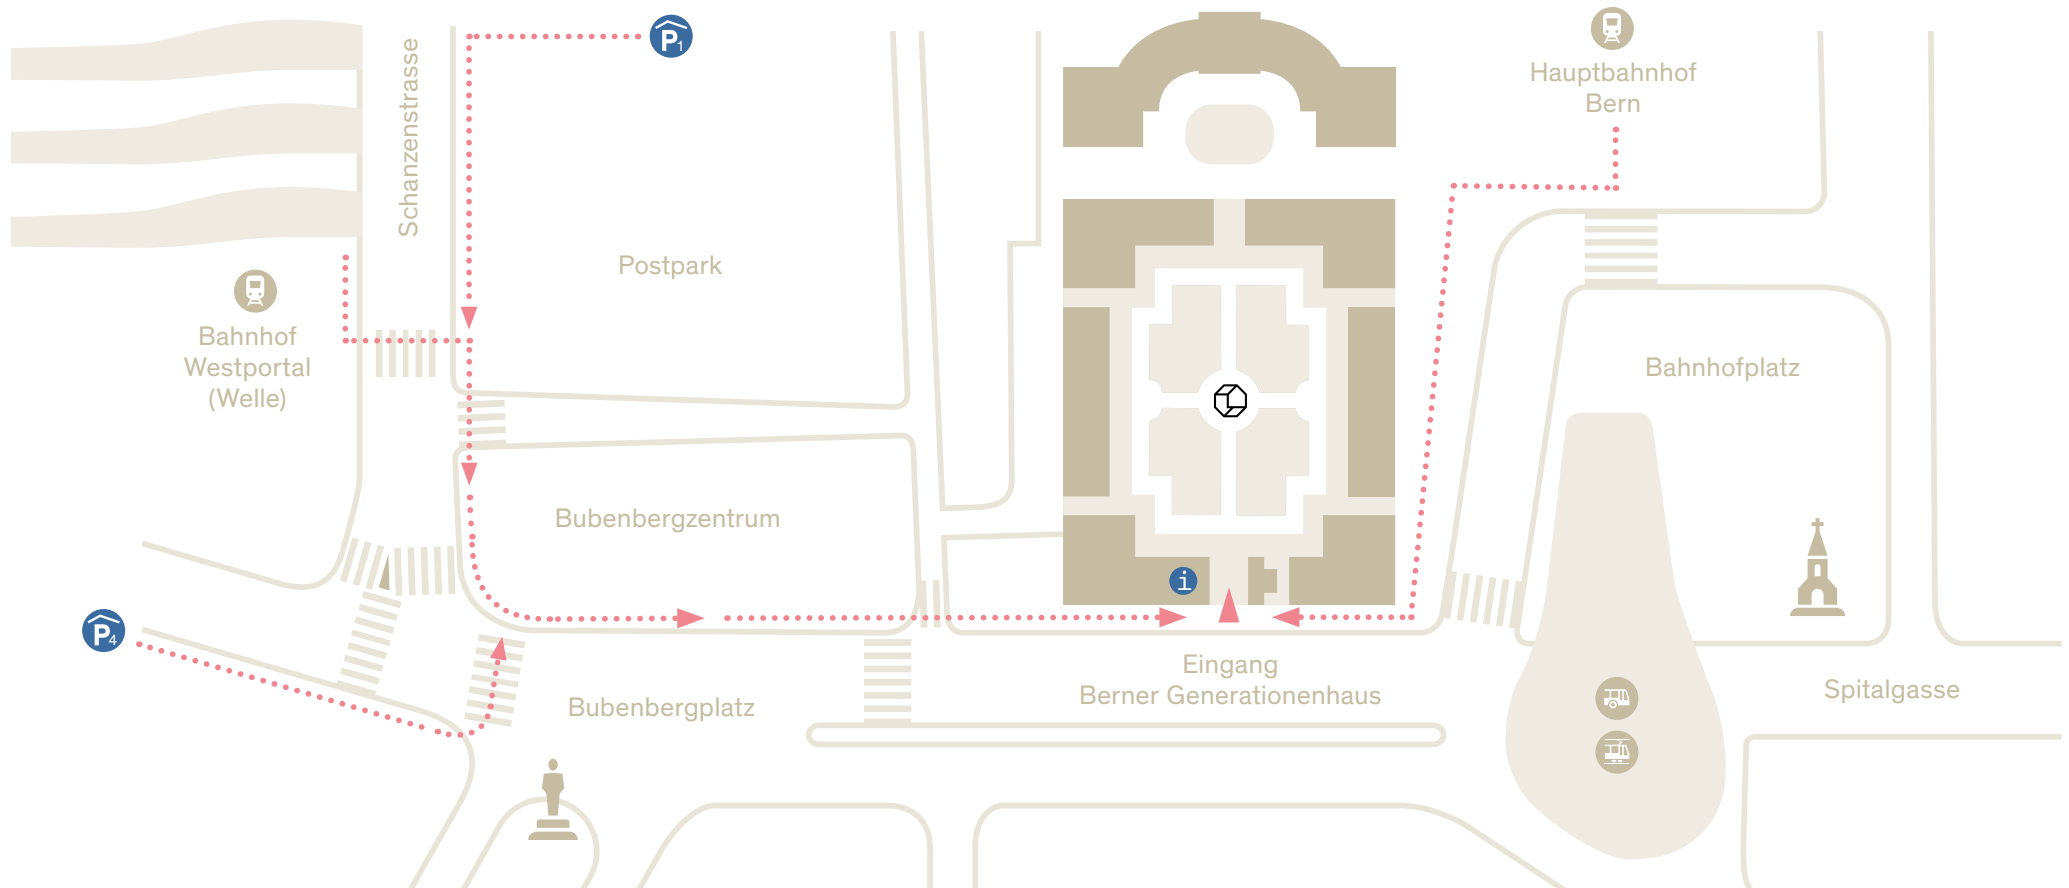

So finden Sie uns

Fussweg ab HB Bern und den umliegenden Parkhäusern

Zu Fuss erreichen Sie uns in rund 5 Gehminuten vom **Hauptbahnhof** sowie vom **Bahnhof Westportal (Welle)**. Der Empfang befindet sich auf Seite Bubenbergplatz.

Beim Berner GenerationenHaus sind keine Parkplätze vorhanden. Die Parkhäuser **Bahnhof Parking P₁** und **City-West P₄** befinden sich in unmittelbarer Nähe.

**Berner
Generationen
Haus**

Berner Generationenhaus
Bahnhofplatz 2, 3001 Bern
www.begh.ch